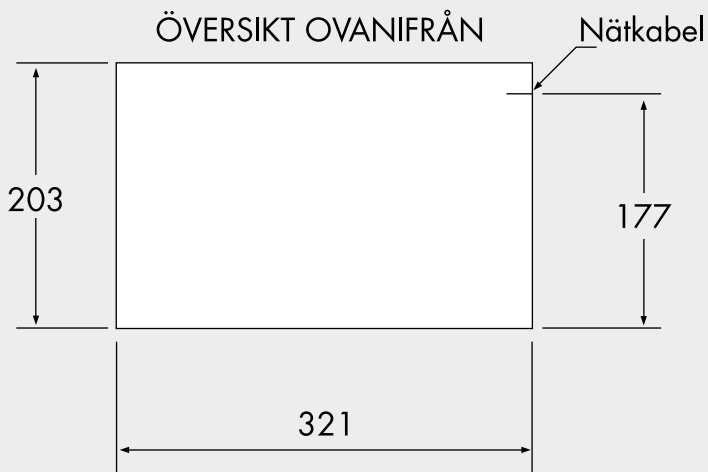

# KICKSPACE® 500E

SETT BAKIFRÅN

ÖVERSIKT OVANIFRÅN

FRONTGALLER