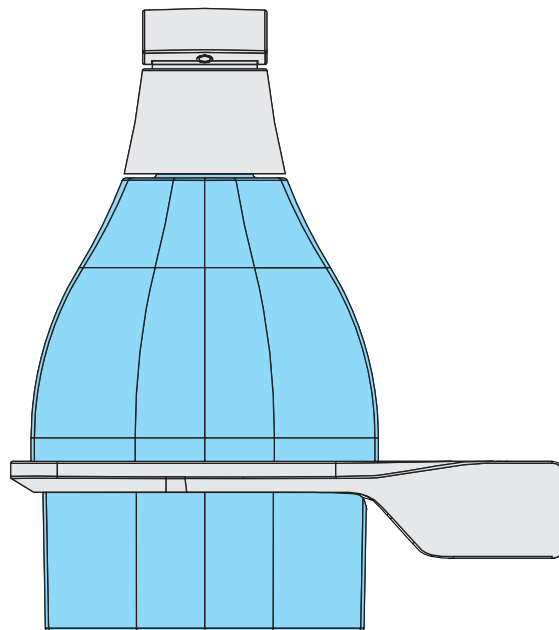

B9330S

Design: Angeletti & Ruzza

Dispenser sinistro (L 0,50)

Left dispenser (L 0,50)

• 14 •

• 16 •

• 10 •

■ 0,80 Kg