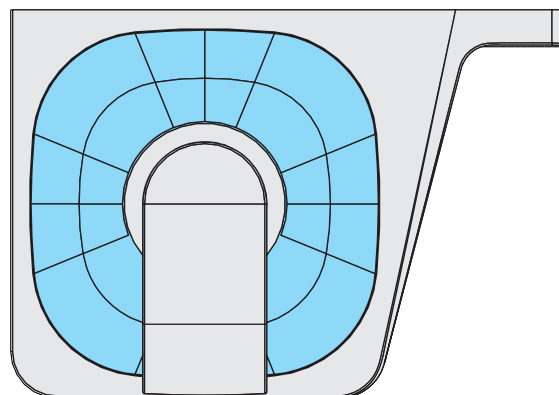

B9330S

Design: Angeletti & Ruzza

Dispenser sinistro (L 0,50)

Left dispenser (L 0,50)

• 14 •

• 16 •

• 10 •

■ 0,80 Kg