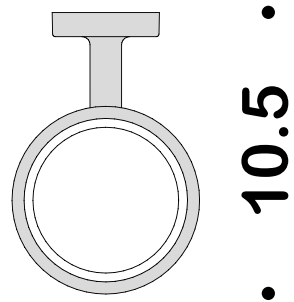

# B5202

Design: Efrem Bonacina e Giovanni Moro

## Porta bicchiere

Glass holder

**Vetro**  
Glass

**Ceramica**  
Ceramic