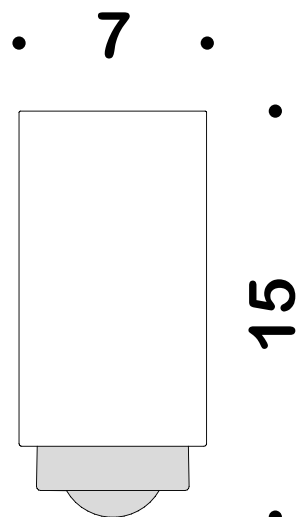

# B5202

Design: Efrem Bonacina e Giovanni Moro

## Porta bicchiere

Glass holder

**Vetro**  
Glass

**Ceramica**  
Ceramic