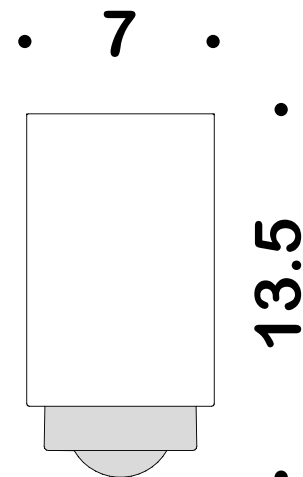

# B5202

Design: Efrem Bonacina e Giovanni Moro

## Porta bicchiere

Glass holder

**Vetro**  
Glass

**Ceramica**  
Ceramic