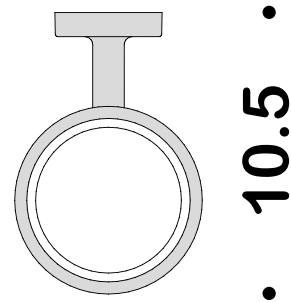

# B5202

Design: Efrem Bonacina e Giovanni Moro

## Porta bicchiere

Glass holder

**Vetro**  
Glass

**Ceramica**  
Ceramic