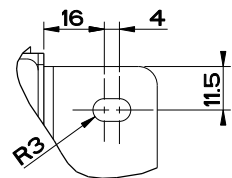

DETTAGLIO A
SCALA 1:2

GESSI

Gessi Sp.A. Parco Gessi, 13037 Serravalle Sesia (Vercelli) Italy
Tel.0039 0163 454111 Fax.0039 0163 453150
www.gessi.com e-mail: gessi@gessi.it febbraio 2013 copyright © GESSI S.p.A.

RETTANGOLO 44101 + 44202

MISCELATORE TERMOSTATICO ALTA PORTATA 1 VIA

formato / size

A4

Rev.

0

codice cliente / client code

Standard