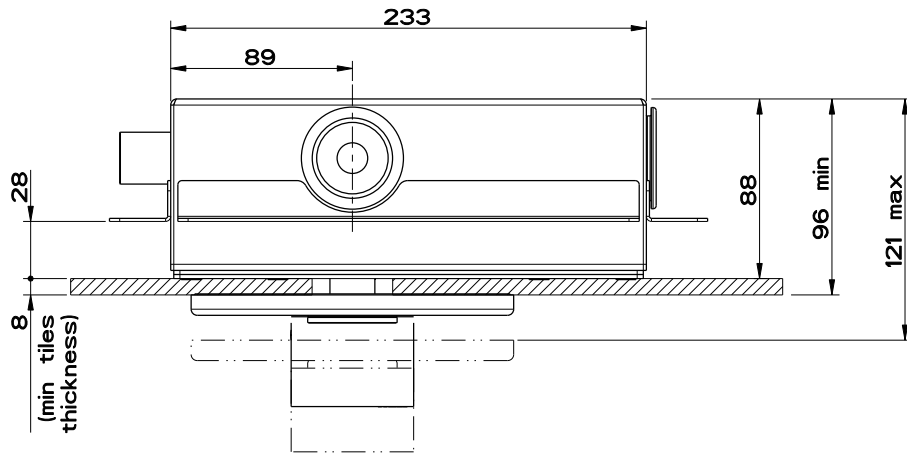

Ø25 CONNECTION TO THE DRAIN NOT INCLUDED

DETTAGLIO A
SCALA 1:2

GESSI

Gessi Sp.A. Parco Gessi, 13037 Serravalle Sesia (Vercelli) Italy
Tel.0039 0163 454111 Fax.0039 0163 453150
www.gessi.com e-mail: gessi@gessi.it febbraio 2013 copyright © GESSI S.p.A.

RETTANGOLO 44101 + 44202

MISCELATORE TERMOSTATICO ALTA PORTATA 1 VIA

formato / size

A4

Rev.

0

codice cliente / client code

Standard