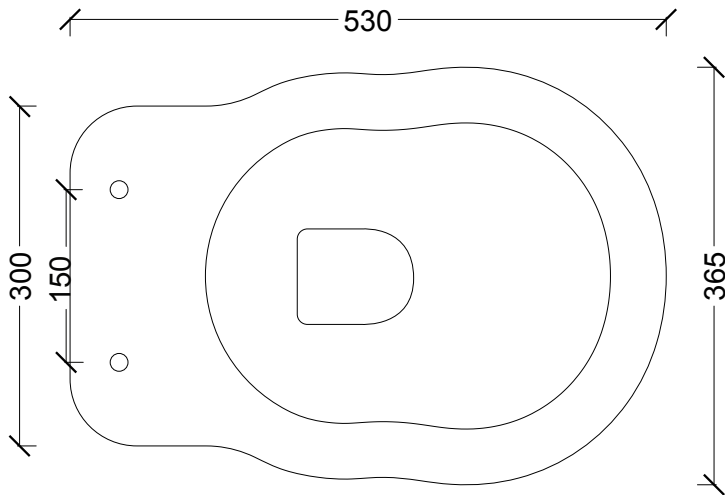

Classic
Toalettstol

Artikelnummer: AL28200101

Classic
Cistern

Artikelnummer: AL28320101

Classic
Cistern

Artikelnummer: AL28320101

Vatteninlopp, höger och
vänster sida