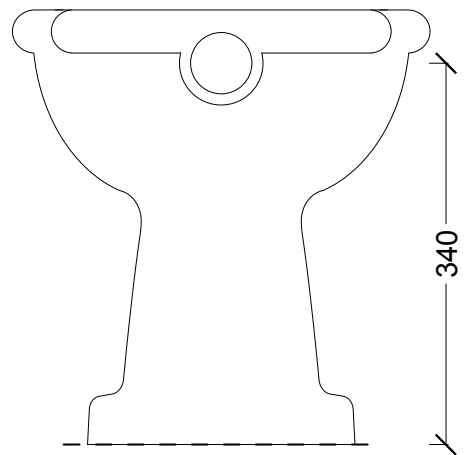

Classic
Toalettstol

Artikelnummer: AL28200101

Classic
Cistern

Artikelnummer: AL28320101

Classic
Cistern

Artikelnummer: AL28320101

Vatteninlopp, höger och
vänster sida