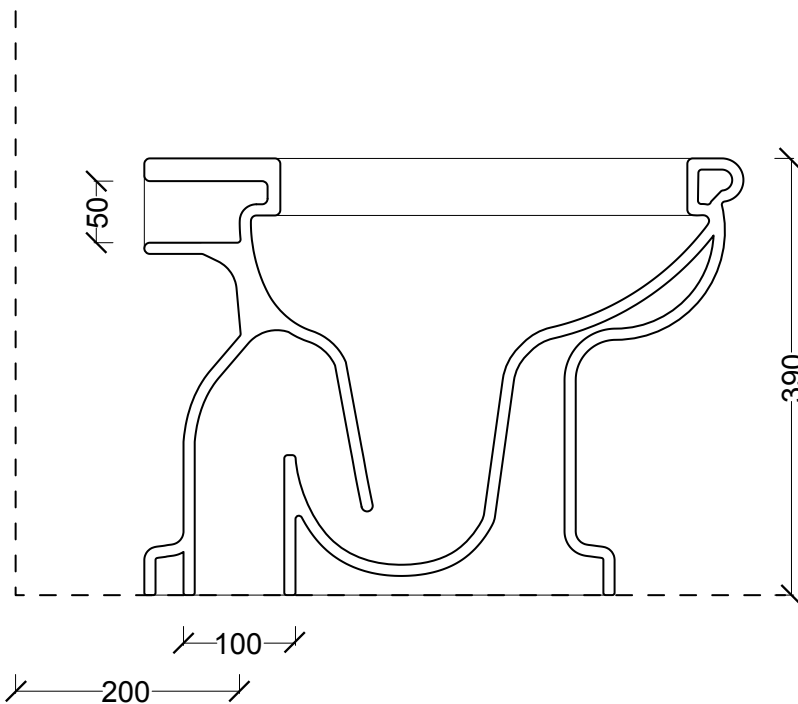

Classic
Toalettstol

Artikelnummer: AL28200101

Classic
Cistern

Artikelnummer: AL28320101

Classic
Cistern

Artikelnummer: AL28320101

Vatteninlopp, höger och
vänster sida