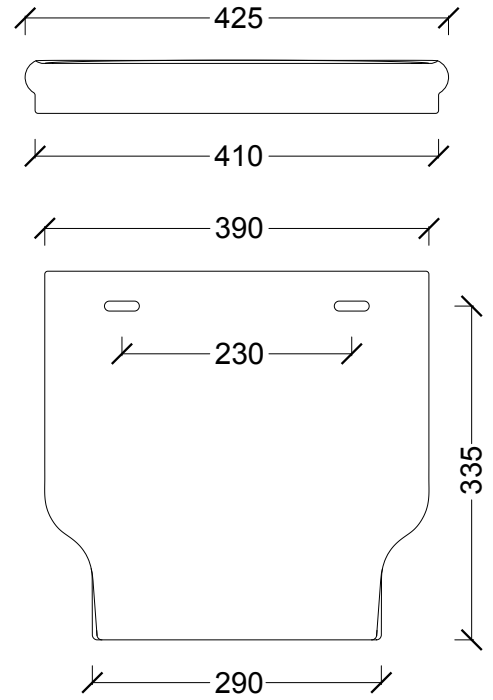

Classic
Toalettstol

Artikelnummer: AL28200101

Classic
Cistern

Artikelnummer: AL28320101

Classic
Cistern

Artikelnummer: AL28320101

Vatteninlopp, höger och
vänster sida