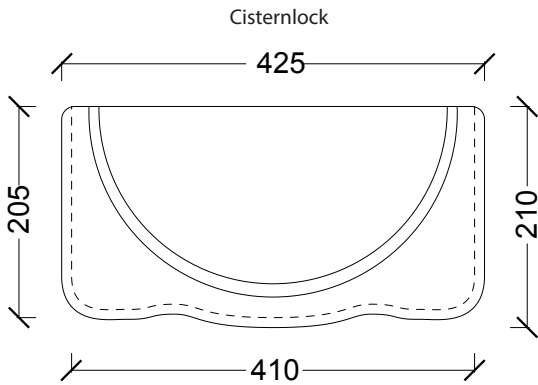

Classic
Toalettstol

Artikelnummer: AL28200101

Classic
Cistern

Artikelnummer: AL28320101

Classic
Cistern

Artikelnummer: AL28320101

Vatteninlopp, höger och
vänster sida