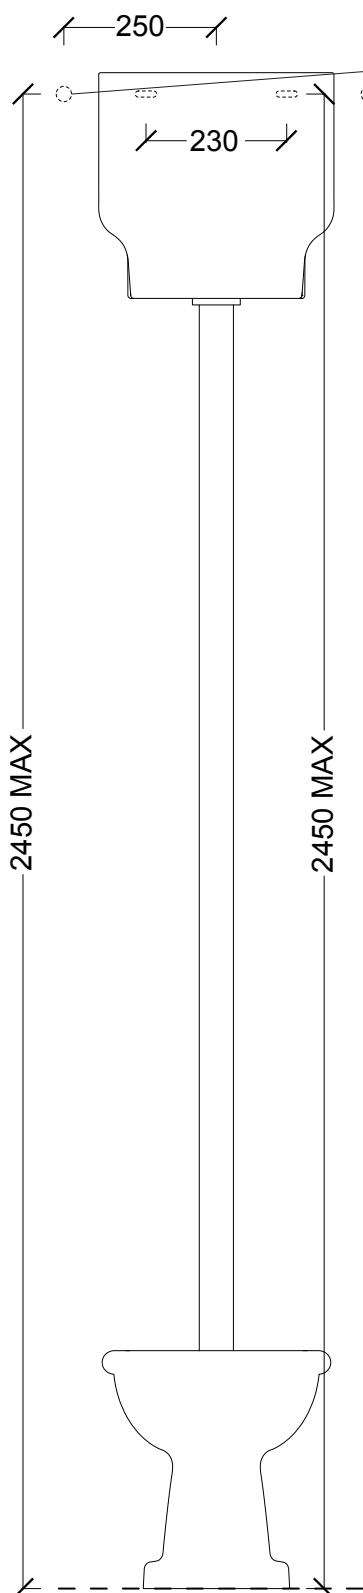

Classic
Toalettstol

Artikelnummer: AL28200101

Classic
Cistern

Artikelnummer: AL28320101

Classic
Cistern

Artikelnummer: AL28320101

Vatteninlopp, höger och
vänster sida