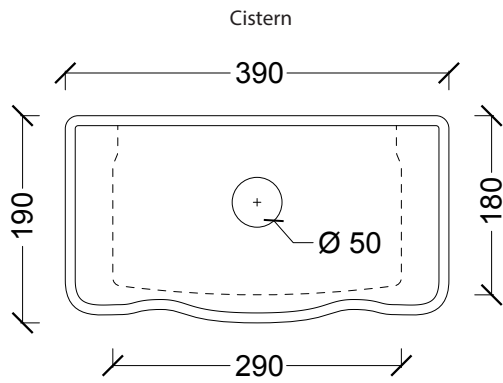

Classic
Toalettstol

Artikelnummer: AL28200101

Classic
Cistern

Artikelnummer: AL28320101

Classic
Cistern

Artikelnummer: AL28320101

Vatteninlopp, höger och
vänster sida