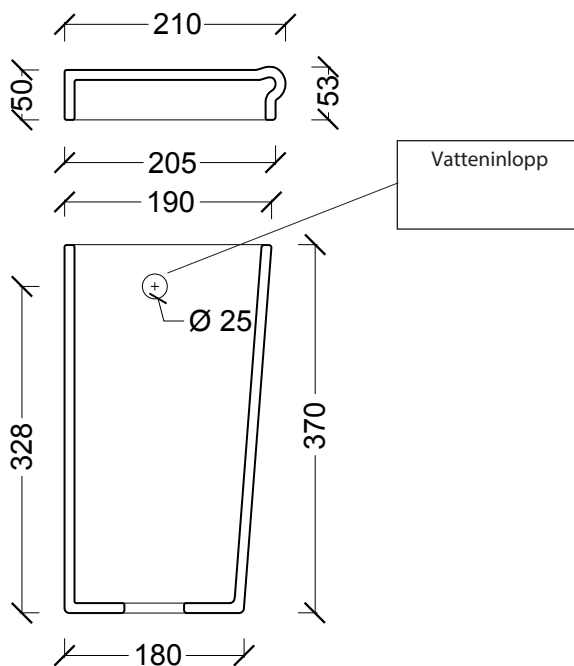

Classic
Toalettstol

Artikelnummer: AL28200101

Classic
Cistern

Artikelnummer: AL28320101

Classic
Cistern

Artikelnummer: AL28320101

Vatteninlopp, höger och
vänster sida