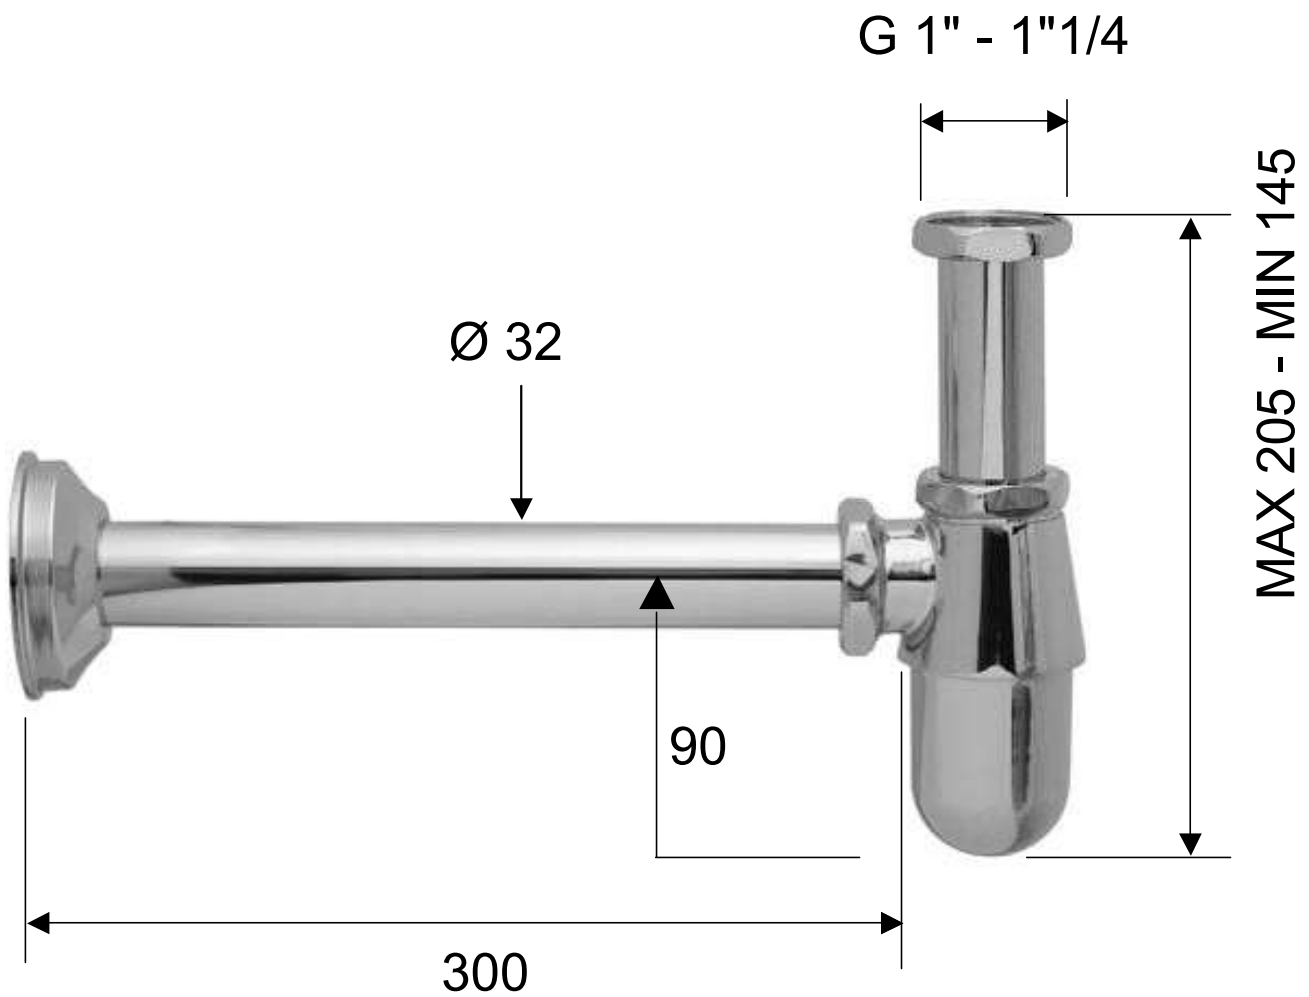

TECHNICAL FEATURES

ARTIKELNUMMER: **LHA765**

MATERIALS

CHROME PLATED BRASS

CHROME PLATING

UNI EN 248

Sanova AB

Socketbruksgatan 3C, 531 40 Lidköping
0510-485890