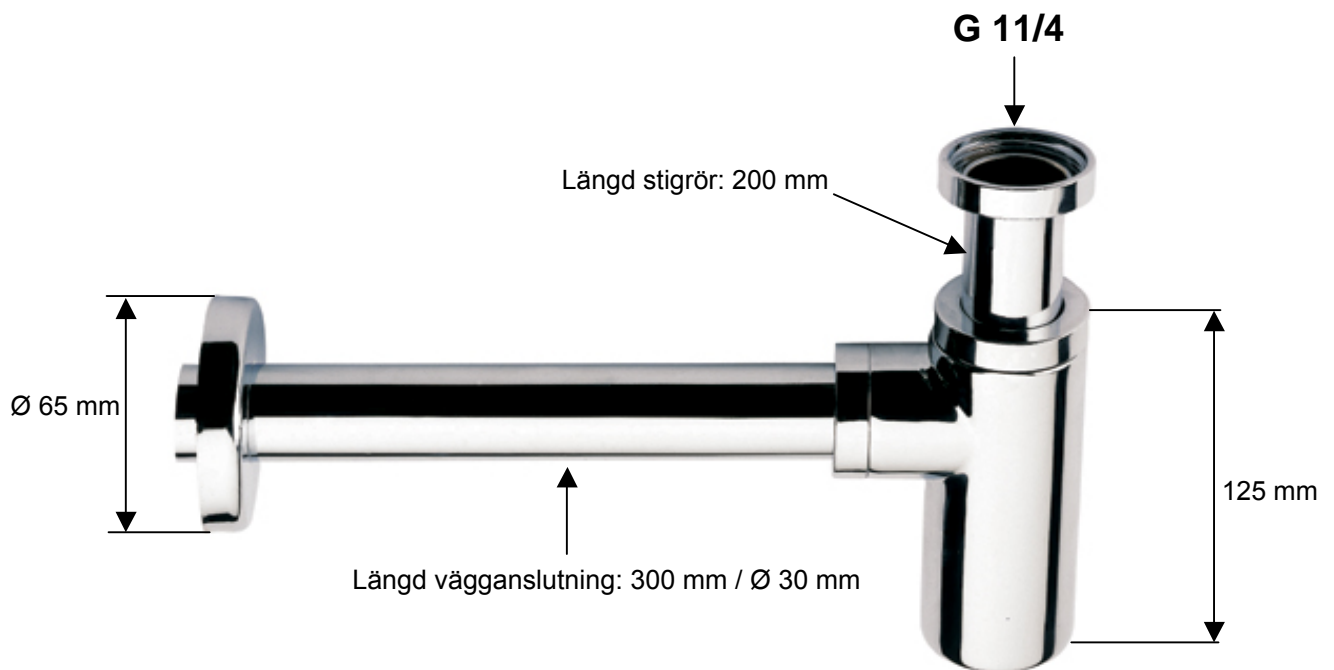

TEKNISK RITNING
Artikelnummer: **LHA75015, LHA75014,**
LHA750DO, LHA750NP, LHA750OT

Material:

Kromplätterad mässing