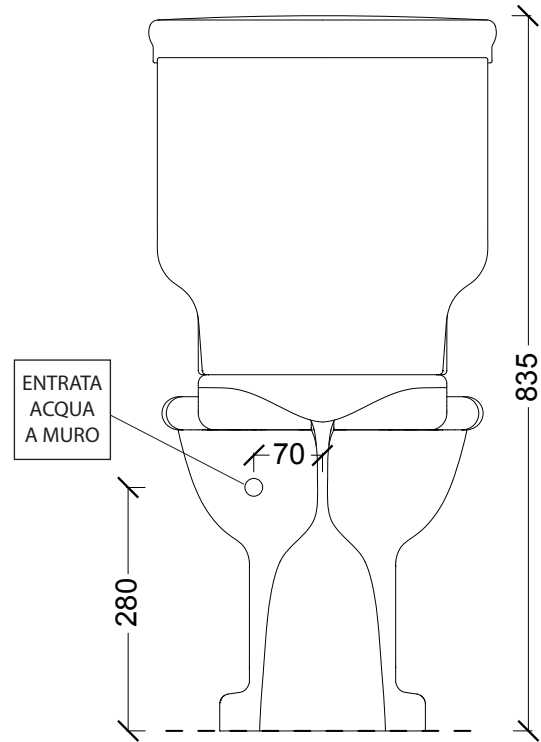

## Modell: Classic golvstående

Artikelnr: AL28280101K

**Sanova AB**

Socketbruksgatan 3C, 531 40 Lidköping  
0510-485890