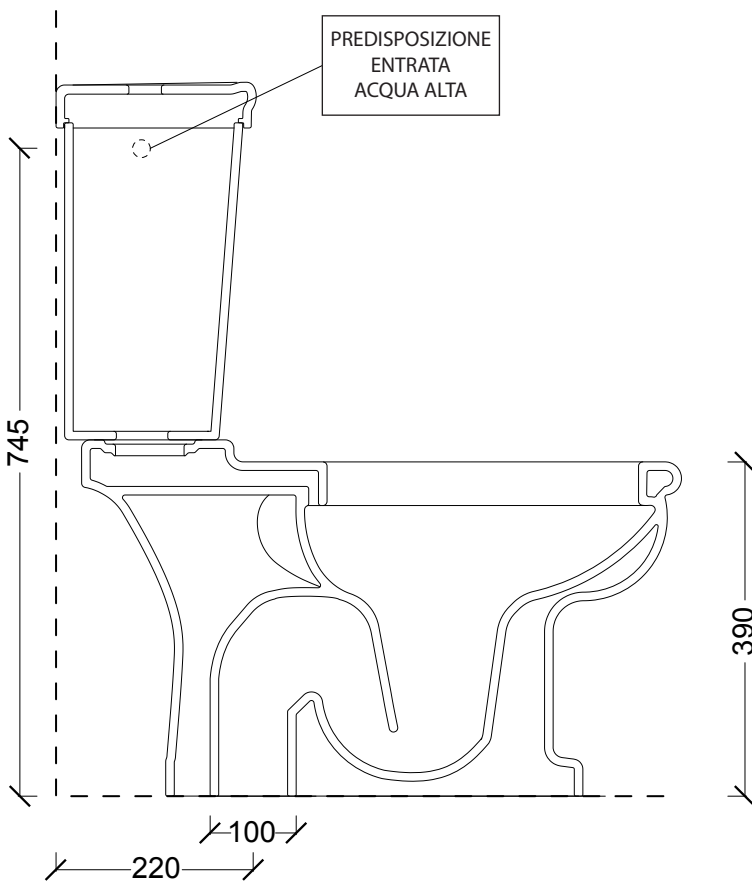

## Modell: Classic golvstående

Artikelnr: AL28280101K

**Sanova AB**

Socketbruksgatan 3C, 531 40 Lidköping  
0510-485890