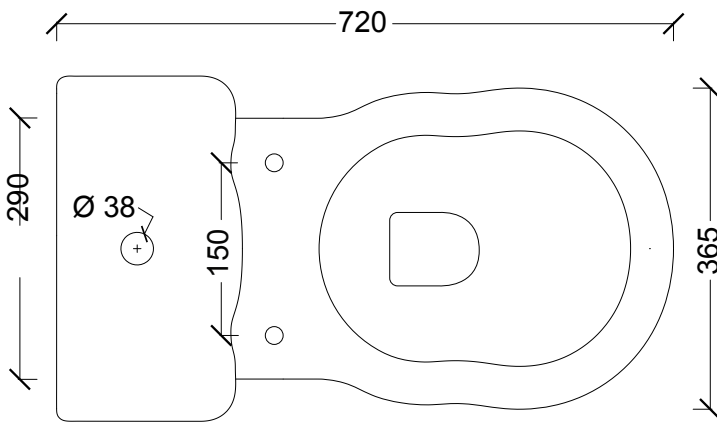

## Modell: Classic golvstående

Artikelnr: AL28280101K

**Sanova AB**

Socketbruksgatan 3C, 531 40 Lidköping  
0510-485890