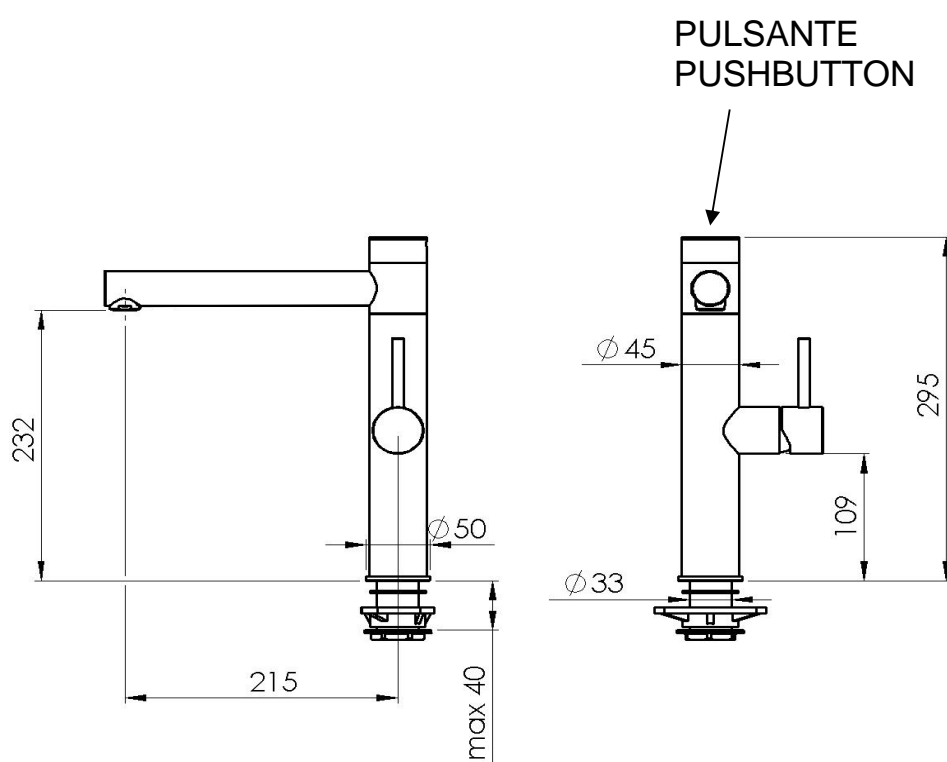

SCHEDA TECNICA TECHNICAL FEATURES

ART. COD.

TEMT608WM

MATERIALI / MATERIALS

OTTONE CROMATO / CHROME PLATED BRASS

CROMATURA / CHROME PLATING

UNI EN 248

Via Leonardo da Vinci 53 20062 Cassano d'Adda (MI) Italy Tel. +39-0363 62651