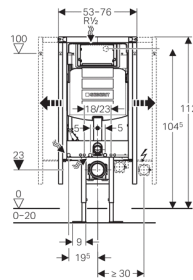

**Duofix hörnfixtur, spolning framifrån Höjd 112 cm, med Sigma cistern**

**Användning**

- För montering som hörnelement framför lätt skiljevägg, massiv vägg, Duofix- eller GIS-vägg
- För montering i massiv vägg framför massiv vägg
- För golvkonstruktion 0 - 20 cm
- Ej lämplig för ingjutning

**Egenskaper**

- Ram med C-profil 4/4 cm
- Vridbar fot, för montering i Duofix-skena eller stålprofil
- Fotstöd indragna för avloppsledning åt sidan
- Kondensisolerad
- Skyddsramen monteras och förkortas utan verktyg
- Skyddsramen skyddar mot smuts och fukt
- Inbyggnadscistern med spolning framifrån, Sigma
- Inställbar spolmängd
- Spolventil för dubbelspolning och spola/stopp funktion
- Ljudisolerade tryckstänger som monteras utan verktyg
- Teleskopisk profil för väggmontering och montering av anläggningsyta för gipspanel
- Teleskopiska profiler med rastermarkering
- Vägghöjd variabel 30° till 60°
- Anläggningsyta för gipspanel framtill, uppe och på sidan
- Installationsdjupet kan varieras
- Ram med centrummarkering

**Tekniska data**

Intervall för flödestryck	0,1-10 bar
Max. driftstemperatur vatten	25 °C
Spolmängd	4,5 / 6 / 7,5 l
Spolmängd fabriksinställning	6 och 3 l
Spolmängd vid stor spolning	4,5 / 6 / 7,5 l
Spolmängd vid liten spolning	3-4 l