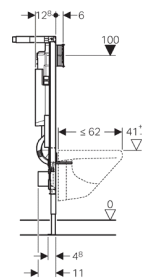

**Duofix hörnfixtur, spolning framifrån Höjd 112 cm, med Sigma cistern**

**Användning**

- För montering som hörnelement framför lätt skiljevägg, massiv vägg, Duofix- eller GIS-vägg
- För montering i massiv vägg framför massiv vägg
- För golvkonstruktion 0 - 20 cm
- Ej lämplig för ingjutning

**Egenskaper**

- Ram med C-profil 4/4 cm
- Vridbar fot, för montering i Duofix-skena eller stålprofil
- Fotstöd indragna för avloppsledning åt sidan
- Kondensisolerad
- Skyddsramen monteras och förkortas utan verktyg
- Skyddsramen skyddar mot smuts och fukt
- Inbyggnadscistern med spolning framifrån, Sigma
- Inställbar spolmängd
- Spolventil för dubbelspolning och spola/stopp funktion
- Ljudisolerade tryckstänger som monteras utan verktyg
- Teleskopisk profil för väggmontering och montering av anläggningsyta för gipspanel
- Teleskopiska profiler med rastermarkering
- Vägghöjd variabel 30° till 60°
- Anläggningsyta för gipspanel framtill, uppe och på sidan
- Installationsdjupet kan varieras
- Ram med centrummarkering

**Tekniska data**

Intervall för flödestryck	0,1-10 bar
Max. driftstemperatur vatten	25 °C
Spolmängd	4,5 / 6 / 7,5 l
Spolmängd fabriksinställning	6 och 3 l
Spolmängd vid stor spolning	4,5 / 6 / 7,5 l
Spolmängd vid liten spolning	3-4 l