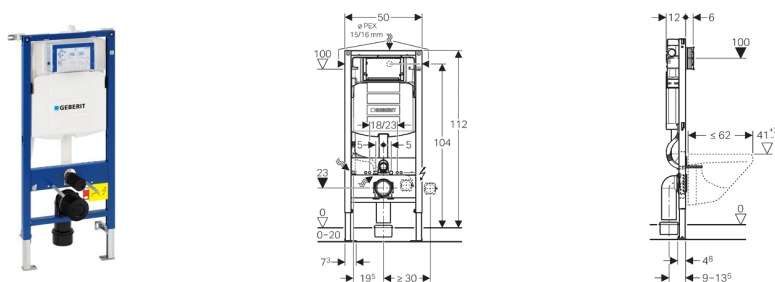

**Duofix WC - fixtur, frontmanövrerad, Höjd 112cm, med Sigma cistern**

**Användning**

- För golvkonstruktion 0 - 20 cm
- För montering i halvhög Duofix systemvägg framför massiv vägg eller lätt skiljevägg
- För montering i rumshög Duofix systemvägg
- För montering i halvhög eller rumshög GIS vägg framför massiv vägg eller lätt skiljevägg
- För montering framför massiv vägg eller lätt skiljevägg
- För montering i halvhög eller rumshög installation framför massiv vägg eller lätt skiljevägg
- För montering i rumshög lätt skiljevägg
- För vägghängd WC med bultavstånd 18 cm eller 23 cm
- Kan anslutas till Geberit AquaClean
- Ej lämplig för ingjutning

**Egenskaper**

- Inbyggnadscistern med spolning framifrån, Sigma
- Dubbelspolning med Geberit spolplatta Sigma20, Sigma50, Sigma60, Sigma70, Sigma80, Sigma01 eller Bolero
- Enkelspolning med spolplatta Sigma10
- Spola/stopp-funktion med spolplatta Tango
- Inställbar spolmängd
- Vid fabriksinställning finns möjlighet för omedelbar efterkylning
- Inbyggnadscistern för verktygsfri montering och verktygsfri service
- Skyddsramen monteras och förkortas utan verktyg
- Skyddsramen skyddar mot smuts och fukt
- Ljudisolerade tryckstänger som monteras utan verktyg
- Universelvattenanslutning, kan monteras och servas verktygsfritt
- Kopplings slang till avstängningsventil, kan skruvas utan verktyg
- Avloppsböj försedd med ljuddämpning ställbart djup 45 mm
- Självstående fötter för lätt höjdställning
- Förzinkade fötter, steglöst inställbar 0 - 20 cm
- Möjligt till inbyggnad vid vägghängd toalett med liten kontaktyta med tillbehör
- Ram med  $\varnothing$  9 mm-hål för fastsättning i trästomme
- Dold cistern med frontmanövrering, kondensisolerad
- Självbärande
- Ram med C-profil 4/4 cm
- Pulverlackerad ram, färg Geberit-blå
- Vid golvmontering, kan fotstöden dras in ytterligare 5 cm
- Vridbar fotplatta för montering i U-profil
- Vattenanslutning från vänster, höger eller uppifrån