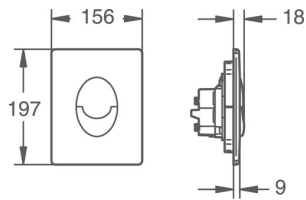

WC- fixtur
spolning framifrån
Artikel nr: 38624

Tryckplatta för tvåknappsspöling
Skate
krom 38505000
mattkrom 38505P00
vit 38505SH0

Tryckplatta för enkelspöling
Skate
rostfri 38672SD0
krom 385730000
mattkrom 38573P00
vit 38573SH0

Tryckplatta, Surf, för tvåknappsspöling
krom 37376000
mattkrom 37376P00
vit 37376SH0

Tryckplatta, Surf, för enkelspöling
krom 38574000
mattkrom 38574P00
vit 38574SH0

WC-fixtur
Spolning uppifrån
Artikel nr: 38618

Tryckknapp för löstagbar hylla,
1,5m slanglängd
krom, 37060000

Tryckplatta för tvåknappsspolning
skate
krom 38506000
mattkrom 38506P00
vit 38506SH0

Tryckknapp för löstagbar hylla,
Tvåknappsspolning
krom, 38692PI0