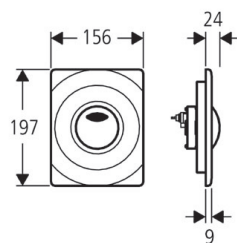

WC- fixtur
spolning framifrån
Artikel nr: 38624

Tryckplatta för tvåknappsspöling
Skate
krom 38505000
mattkrom 38505P00
vit 38505SH0

Tryckplatta för enkelspöling
Skate
rostfri 38672SD0
krom 385730000
mattkrom 38573P00
vit 38573SH0

Tryckplatta, Surf, för tvåknappsspöling
krom 37376000
mattkrom 37376P00
vit 37376SH0

Tryckplatta, Surf, för enkelspöling
krom 38574000
mattkrom 38574P00
vit 38574SH0

WC-fixtur
Spolning uppifrån
Artikel nr: 38618

Tryckknapp för löstagbar hylla,
1,5m slanglängd
krom, 37060000

Tryckplatta för tvåknappsspolning
skate
krom 38506000
mattkrom 38506P00
vit 38506SH0

Tryckknapp för löstagbar hylla,
Tvåknappsspolning
krom, 38692PI0