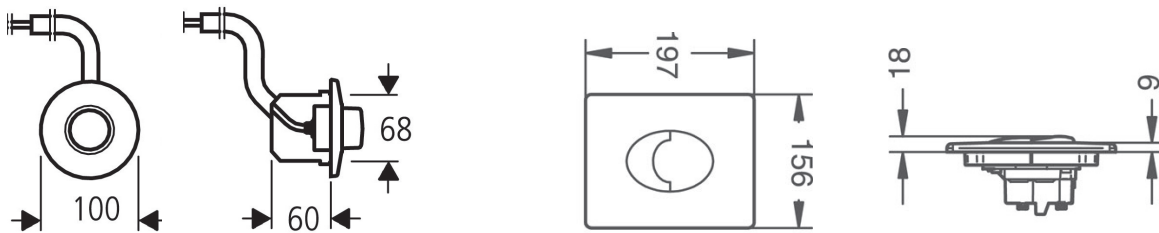

WC- fixtur
spolning framifrån
Artikel nr: 38624

Tryckplatta för tvåknappsspöling
Skate
krom 38505000
mattkrom 38505P00
vit 38505SH0

Tryckplatta för enkelspöling
Skate
rostfri 38672SD0
krom 385730000
mattkrom 38573P00
vit 38573SH0

Tryckplatta, Surf, för tvåknappsspöling
krom 37376000
mattkrom 37376P00
vit 37376SH0

Tryckplatta, Surf, för enkelspöling
krom 38574000
mattkrom 38574P00
vit 38574SH0

WC-fixtur
Spolning uppifrån
Artikel nr: 38618

Tryckknapp för löstagbar hylla,
1,5m slanglängd
krom, 37060000

Tryckplatta för tvåknappsspolning
skate
krom 38506000
mattkrom 38506P00
vit 38506SH0

Tryckknapp för löstagbar hylla,
Tvåknappsspolning
krom, 38692PI0