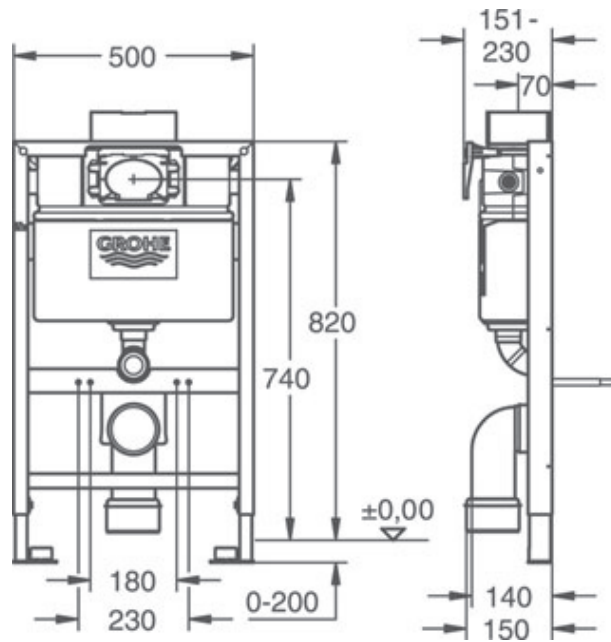

WC- fixtur
spolning framifrån
Artikel nr: 38624

Tryckplatta för tvåknappsspöling
Skate
krom 38505000
mattkrom 38505P00
vit 38505SH0

Tryckplatta för enkelspöling
Skate
rostfri 38672SD0
krom 385730000
mattkrom 38573P00
vit 38573SH0

Tryckplatta, Surf, för tvåknappsspöling
krom 37376000
mattkrom 37376P00
vit 37376SH0

Tryckplatta, Surf, för enkelspöling
krom 38574000
mattkrom 38574P00
vit 38574SH0

WC-fixtur
Spolning uppifrån
Artikel nr: 38618

Tryckknapp för löstagbar hylla,
1,5m slanglängd
krom, 37060000

Tryckplatta för tvåknappsspolning
skate
krom 38506000
mattkrom 38506P00
vit 38506SH0

Tryckknapp för löstagbar hylla,
Tvåknappsspolning
krom, 38692PI0

Till WC-fixtur 38618 kan även användas tryckplattor 38672SD0, 38573xxx, 37376xxx samt 38574xxx som visas under WC-fixtur 38624.