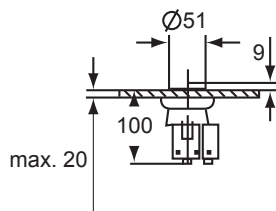

WC- fixtur
spolning framifrån
Artikel nr: 38624

Tryckplatta för tvåknappsspöling
Skate
krom 38505000
mattkrom 38505P00
vit 38505SH0

Tryckplatta för enkelspöling
Skate
rostfri 38672SD0
krom 385730000
mattkrom 38573P00
vit 38573SH0

Tryckplatta, Surf, för tvåknappsspöling
krom 37376000
mattkrom 37376P00
vit 37376SH0

Tryckplatta, Surf, för enkelspöling
krom 38574000
mattkrom 38574P00
vit 38574SH0

WC-fixtur
Spolning uppifrån
Artikel nr: 38618

Tryckknapp för löstagbar hylla,
1,5m slanglängd
krom, 37060000

Tryckplatta för tvåknappsspolning
skate
krom 38506000
mattkrom 38506P00
vit 38506SH0

Tryckknapp för löstagbar hylla,
Tvåknappsspolning
krom, 38692PI0