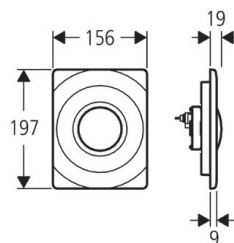

WC- fixtur
spolning framifrån
Artikel nr: 38624

Tryckplatta för tvåknappsspöling
Skate
krom 38505000
mattkrom 38505P00
vit 38505SH0

Tryckplatta för enkelspöling
Skate
rostfri 38672SD0
krom 385730000
mattkrom 38573P00
vit 38573SH0

Tryckplatta, Surf, för tvåknappsspöling
krom 37376000
mattkrom 37376P00
vit 37376SH0

Tryckplatta, Surf, för enkelspöling
krom 38574000
mattkrom 38574P00
vit 38574SH0

WC-fixtur
Spolning uppifrån
Artikel nr: 38618

Tryckknapp för löstagbar hylla,
1,5m slanglängd
krom, 37060000

Tryckplatta för tvåknappsspolning
skate
krom 38506000
mattkrom 38506P00
vit 38506SH0

Tryckknapp för löstagbar hylla,
Tvåknappsspolning
krom, 38692PI0