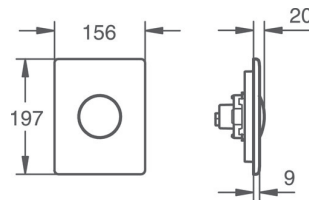

WC- fixtur
spolning framifrån
Artikel nr: 38624

Tryckplatta för tvåknappsspöling
Skate
krom 38505000
mattkrom 38505P00
vit 38505SH0

Tryckplatta för enkelspöling
Skate
rostfri 38672SD0
krom 385730000
mattkrom 38573P00
vit 38573SH0

Tryckplatta, Surf, för tvåknappsspöling
krom 37376000
mattkrom 37376P00
vit 37376SH0

Tryckplatta, Surf, för enkelspöling
krom 38574000
mattkrom 38574P00
vit 38574SH0

WC-fixtur
Spolning uppifrån
Artikel nr: 38618